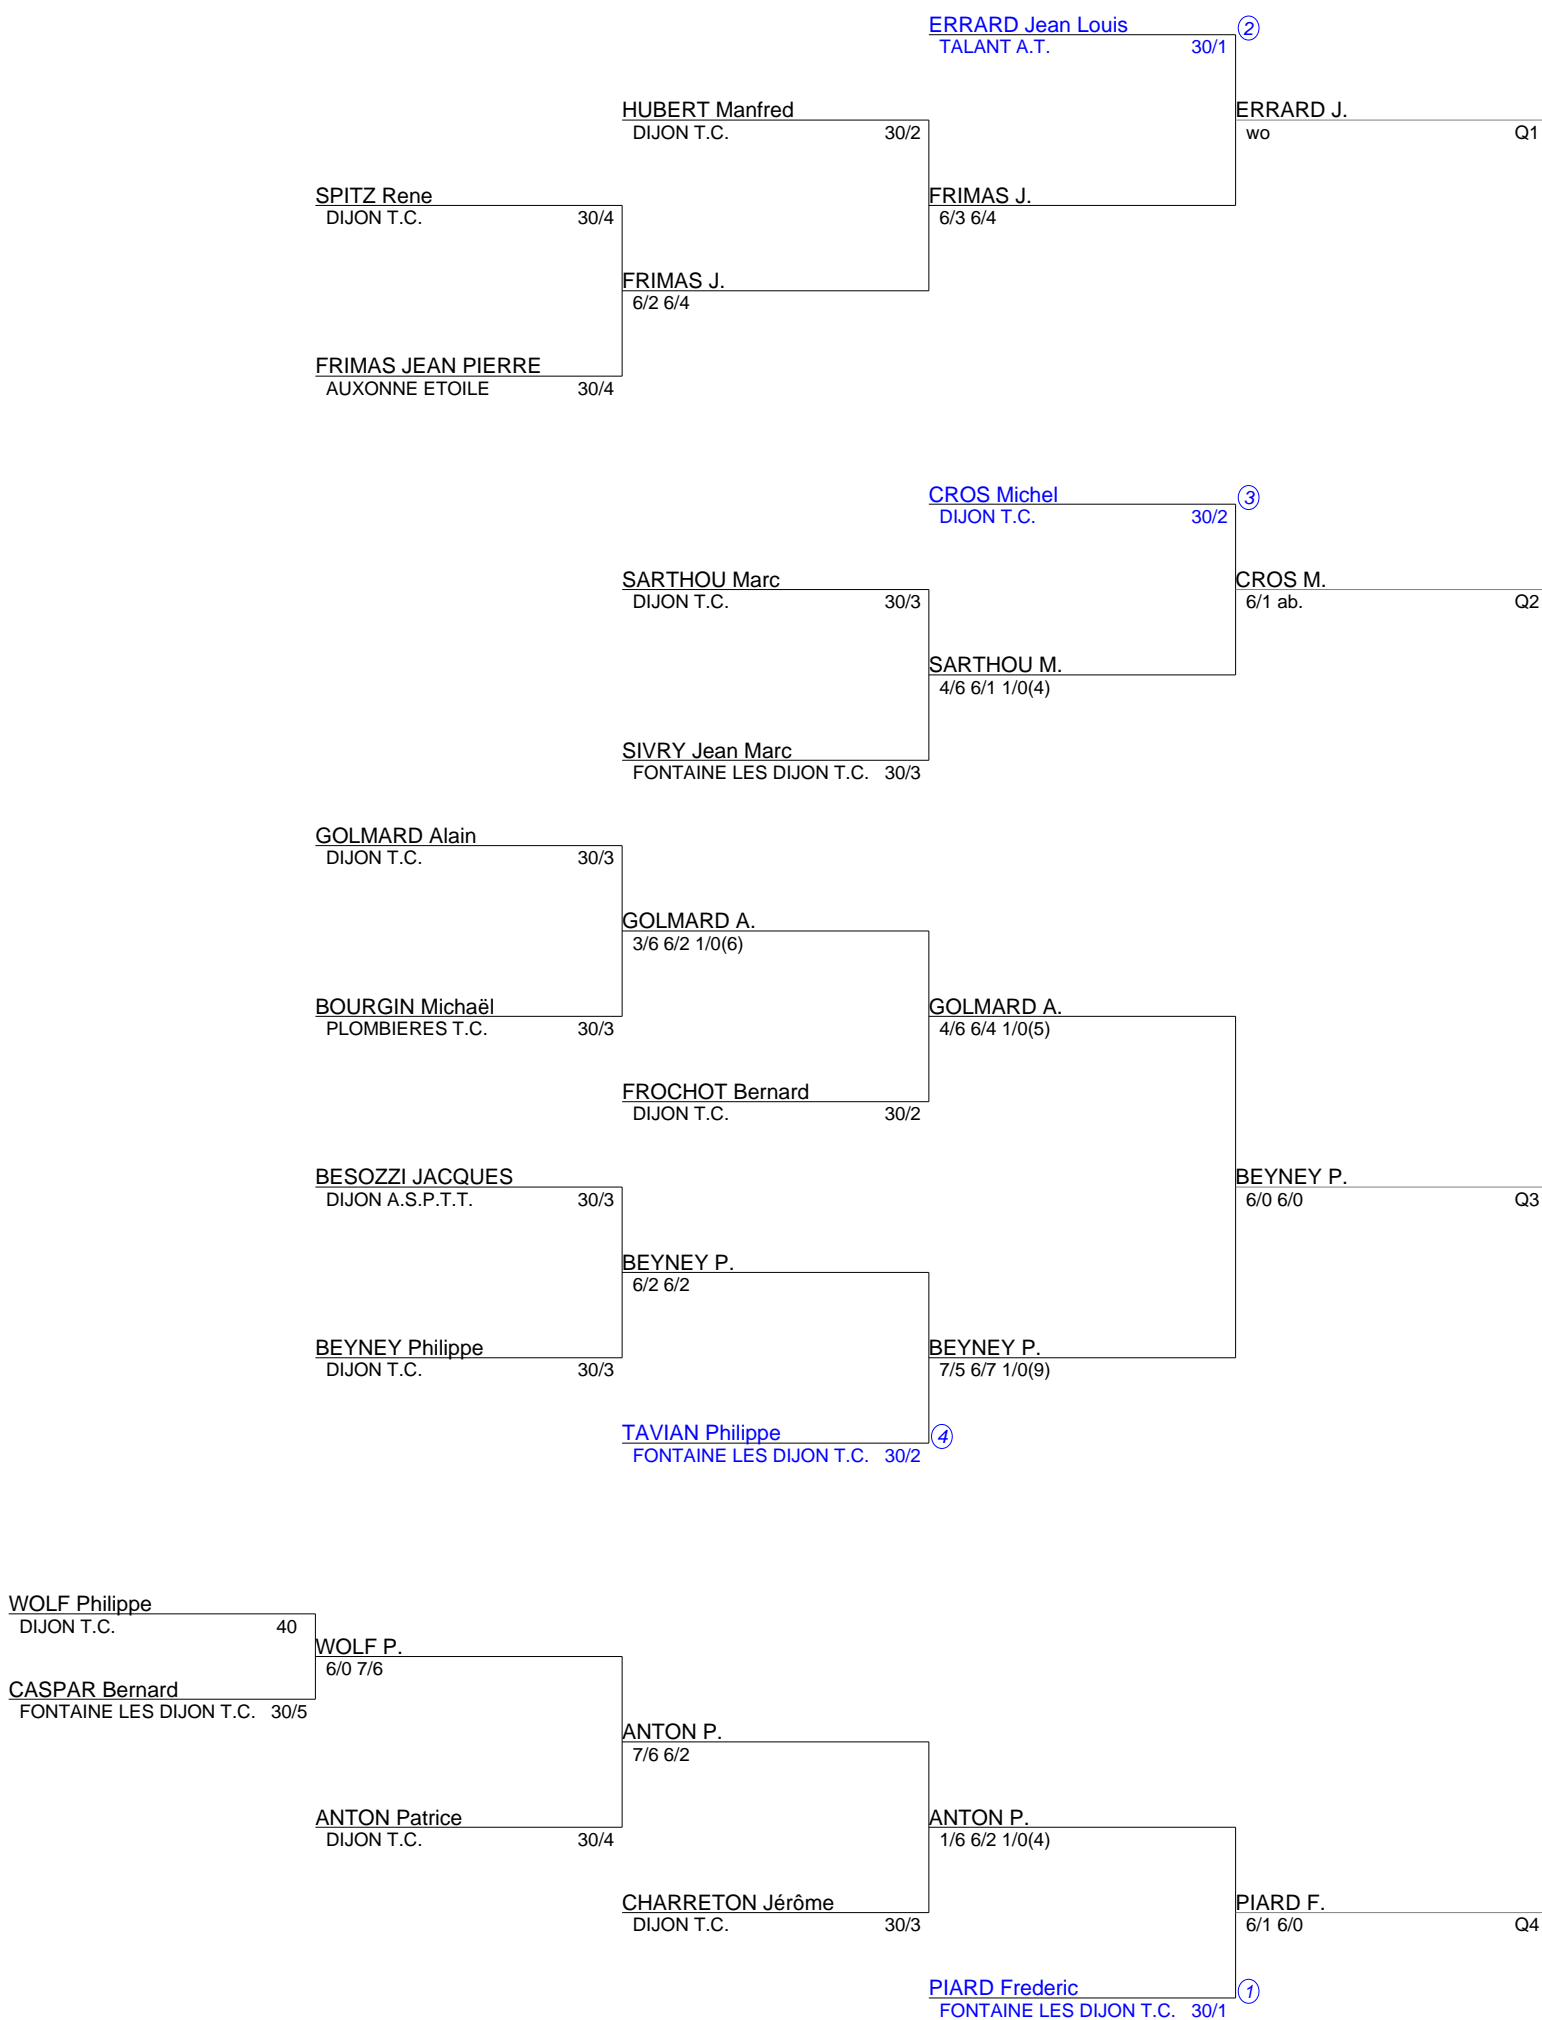

Open d'Hiver
Simple Messieurs 60
NC à 30/1 (Tableau 1)

Open d'Hiver
Simple Messieurs 60
TABLEAU FINAL (Tableau 1)