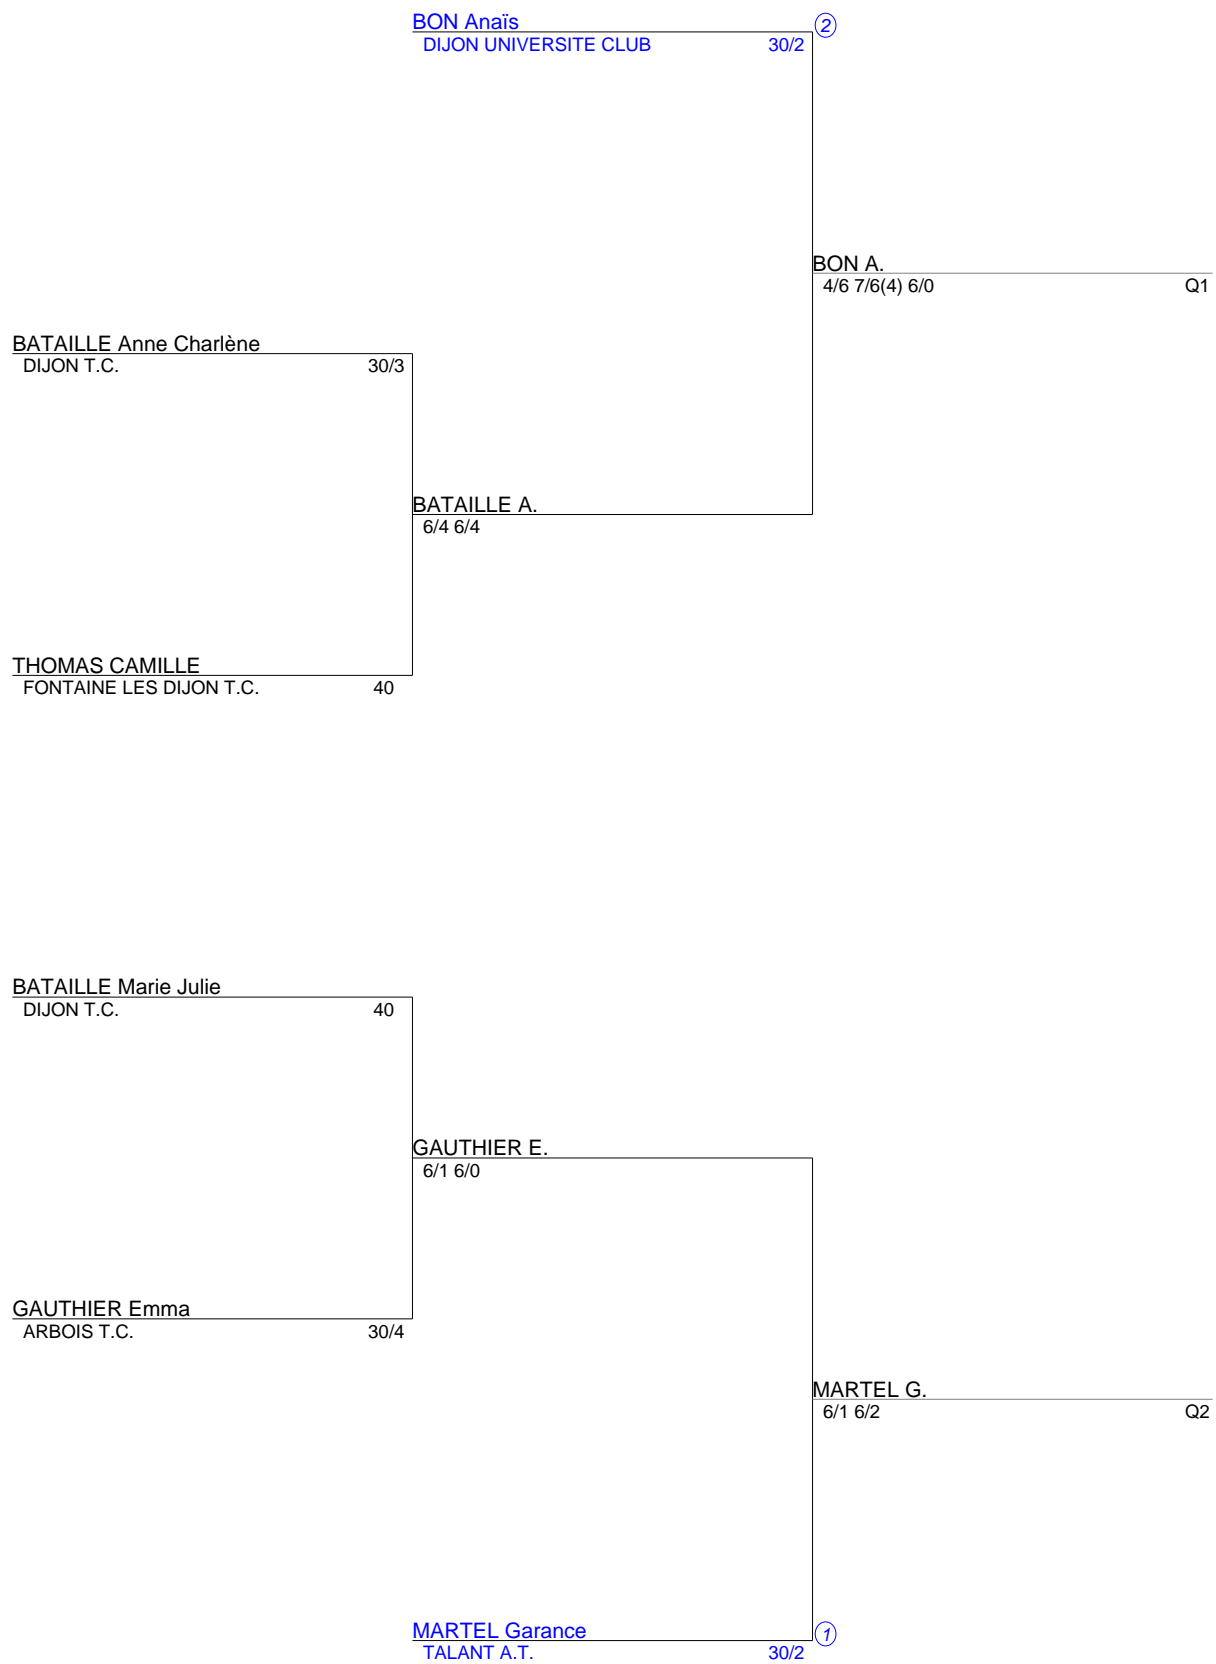

Tournoi d'été des Jeunes  
Simple Dames 15/16 ans  
NC à 30/2 (Tableau 1)

Tournoi d'été des Jeunes  
Simple Dames 15/16 ans  
Tableau final (Tableau 1)